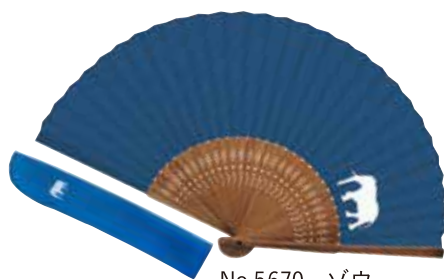

和・扇子 [モダン・センス]

wa-sensu

Nakasaka Works

お気軽に
お問い合わせ
下さい!

持ちたくなる小物。

さりげなく気の効いた大人の小物を・・・。
うれしくなるひと品です。

■「ZOO_ アニマルシルエット」 シックなカラーにワンポイントの動物シルエットをプリント。.....

No.5670 -ゾウ
(7寸30間唐木)

No.5671 -キリン
(7寸30間唐木)

No.5672 -シカ
(7寸30間唐木)

- 扇子素材：絹
- カナメ：ツブ打ち
- 扇子袋付
- 天穴付クリアケース入

No.5673 -カバ
(7寸30間唐木)

No.5674 -ペンギン
(7寸30間唐木)

■「和彩扇子」 伝統的な柄をモダンに仕上げました。.....

- 扇子素材：絹
- カナメ：ツブ打ち
- 扇子袋付
- 天穴付クリアケース入

No.5676 -珊瑚 (さんご)
(7寸30間唐木)

No.5677 -銀鼠 (ぎんねず)
(7寸30間唐木)

No.5678 -松葉 (まつば)
(7寸30間唐木)

No.5679 -漆黒 (しっこく)
(7寸30間唐木)

骨に
名入れ
できます!

名入サイズ：4×50mm

商品名	コードNO.	10(本)	30(本)	50(本)	100(本)
ZOO- アニマルシルエット	5670(ゾウ)・5671(キリン) 5672(シカ)	1,960円 (税込2,117円)	1,090円 (税込1,177円)	905円 (税込977円)	770円 (税込832円)
	5673(カバ)・5674(ペンギン)				
和彩扇子	5676(さんご)・5677(ぎんねず) 5678(まつば)・5679(しっこく)	1,800円 (税込1,944円)	960円 (税込1,037円)	780円 (税込842円)	640円 (税込691円)