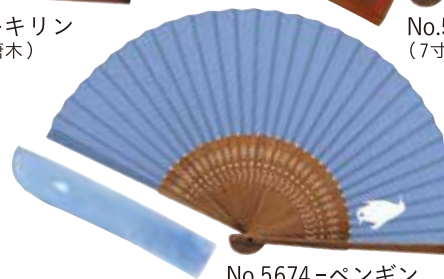

No.5671 -キリン
(7寸30間唐木)

No.5672 -シカ
(7寸30間唐木)

- 扇子素材：絹
- カナメ：ツブ打ち
- 扇子袋付
- 天穴付クリアケース入

No.5673 -カバ
(7寸30間唐木)

No.5674 -ペンギン
(7寸30間唐木)

■「和彩扇子」 伝統的な柄をモダンに仕上げました。.....

- 扇子素材：絹
- カナメ：ツブ打ち
- 扇子袋付
- 天穴付クリアケース入

No.5676 -珊瑚 (さんご)
(7寸30間唐木)

No.5677 -銀鼠 (ぎんねず)
(7寸30間唐木)

No.5678 -松葉 (まつば)
(7寸30間唐木)

No.5679 -漆黒 (しっこく)
(7寸30間唐木)

骨に
名入れ
できます!

名入サイズ：4×50mm

商品名	コードNO.	10(本)	30(本)	50(本)	100(本)
ZOO- アニマルシルエット	5670(ゾウ)・5671(キリン) 5672(シカ)	1,960円 (税込2,117円)	1,090円 (税込1,177円)	905円 (税込977円)	770円 (税込832円)
	5673(カバ)・5674(ペンギン)				
和彩扇子	5676(さんご)・5677(ぎんねず) 5678(まつば)・5679(しっこく)	1,800円 (税込1,944円)	960円 (税込1,037円)	780円 (税込842円)	640円 (税込691円)