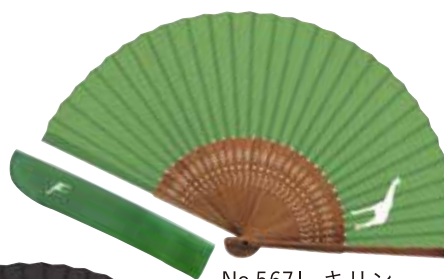

和・扇子 [モダン・センス]

wa-sensu

Nakasaka Works

お気軽に
お問い合わせ
下さい!

持ちたくなる小物。

さりげなく気の効いた大人の小物を・・・。
うれしくなるひと品です。

■「ZOO_ アニマルシルエット」 シックなカラーにワンポイントの動物シルエットをプリント。.....

No.5670 -ゾウ
(7寸30間唐木)

No.5671 -キリン
(7寸30間唐木)

No.5672 -シカ
(7寸30間唐木)

- 扇子素材：絹
- カナメ：ツブ打ち
- 扇子袋付
- 天穴付クリアケース入

No.5673 -カバ
(7寸30間唐木)

No.5674 -ペンギン
(7寸30間唐木)

■「和彩扇子」 伝統的な柄をモダンに仕上げました。.....

- 扇子素材：絹
- カナメ：ツブ打ち
- 扇子袋付
- 天穴付クリアケース入

No.5676 -珊瑚 (さんご)
(7寸30間唐木)

No.5677 -銀鼠 (ぎんねず)
(7寸30間唐木)

No.5678 -松葉 (まつば)
(7寸30間唐木)

No.5679 -漆黒 (しっこく)
(7寸30間唐木)

骨に
名入れ
できます!

名入サイズ：4×50mm

商品名	コードNO.	10(本)	30(本)	50(本)	100(本)
ZOO- アニマルシルエット	5670(ゾウ)・5671(キリン) 5672(シカ)	1,960円 (税込2,117円)	1,090円 (税込1,177円)	905円 (税込977円)	770円 (税込832円)
	5673(カバ)・5674(ペンギン)				
和彩扇子	5676(さんご)・5677(ぎんねず) 5678(まつば)・5679(しっこく)	1,800円 (税込1,944円)	960円 (税込1,037円)	780円 (税込842円)	640円 (税込691円)